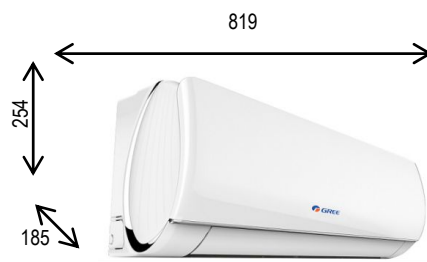

MUSE MONO SPLIT *inverter* *pompa di calore* predisposto **WiFi**

MOD	SEER	SCOP	CL	Ø liquido	Ø gas	EURO
GWH09AFB	6,1	4,0	A++A+	1/4	3/8	666,00
GWH12AFB*	6,1	4,0	A++A+	1/4	3/8	702,00
GWH18AFD	6,1	4,0	A++A+	1/4	1/2	1.076,00
GWH24AFD	6,1	4,0	A++A+	1/4	5/8	1.438,00

* Rif. misure immagine

FAIRY MONO SPLIT *inverter* *pompa di calore* **WiFi**

MOD	SEER	SCOP	CL	Ø liquido	Ø gas	EURO
GWH09ACC	6,8	3,85	A++A+	1/4	3/8	826,00
GWH12ACC*	7,0	4,0	A++A+	1/4	3/8	906,00
GWH18ACD	7,0	4,0	A++A+	1/4	1/2	1.412,00
GWH24ACE	6,5	4,0	A++A+	1/4	5/8	1.760,00

* Rif. misure immagine

AMBER MONO SPLIT *inverter* *pompa di calore* **WiFi**

MOD	SEER	SCOP	CL	Ø liquido	Ø gas	EURO
GWH09YC	8,5	4,6	A+++A++	1/4	3/8	1.030,00
GWH12YC*	8,5	4,4	A+++A+	1/4	3/8	1.118,00
GWH18YC	7,6	4,1	A++A+	1/4	1/2	1.538,00
GWH24YC	7,0	4,0	A++A+	1/4	5/8	1.912,00

* Rif. misure immagine

CONSOLE MONO SPLIT *inverter* *pompa di calore* **WiFi**

MOD	SEER	SCOP	CL	Ø liquido	Ø gas	EURO
GWH09AA	6,5	4,0	A++A+	1/4	3/8	1.094,00
GWH1244*	6,4	4,4	A++A+	1/4	3/8	1.192,00
GWH18YC	5,5	4,1	A++A+	1/4	1/2	1.776,00