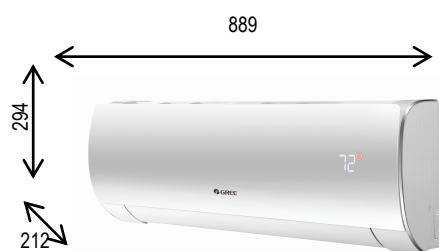

MUSE MONO SPLIT *inverter* *pompa di calore* predisposto **WiFi**

MOD	SEER	SCOP	CL	Ø liquido	Ø gas	EURO
GWH09AFB	6,1	4,0	A++A+	1/4	3/8	666,00
GWH12AFB*	6,1	4,0	A++A+	1/4	3/8	702,00
GWH18AFD	6,1	4,0	A++A+	1/4	1/2	1.076,00
GWH24AFD	6,1	4,0	A++A+	1/4	5/8	1.438,00

* Rif. misure immagine

FAIRY MONO SPLIT *inverter* *pompa di calore* **WiFi**

MOD	SEER	SCOP	CL	Ø liquido	Ø gas	EURO
GWH09ACC	6,8	3,85	A++A+	1/4	3/8	826,00
GWH12ACC*	7,0	4,0	A++A+	1/4	3/8	906,00
GWH18ACD	7,0	4,0	A++A+	1/4	1/2	1.412,00
GWH24ACE	6,5	4,0	A++A+	1/4	5/8	1.760,00

* Rif. misure immagine

AMBER MONO SPLIT *inverter* *pompa di calore* **WiFi**

MOD	SEER	SCOP	CL	Ø liquido	Ø gas	EURO
GWH09YC	8,5	4,6	A+++A++	1/4	3/8	1.030,00
GWH12YC*	8,5	4,4	A+++A+	1/4	3/8	1.118,00
GWH18YC	7,6	4,1	A++A+	1/4	1/2	1.538,00
GWH24YC	7,0	4,0	A++A+	1/4	5/8	1.912,00

* Rif. misure immagine

CONSOLE MONO SPLIT *inverter* *pompa di calore* **WiFi**

MOD	SEER	SCOP	CL	Ø liquido	Ø gas	EURO
GWH09AA	6,5	4,0	A++A+	1/4	3/8	1.094,00
GWH1244*	6,4	4,4	A++A+	1/4	3/8	1.192,00
GWH18YC	5,5	4,1	A++A+	1/4	1/2	1.776,00