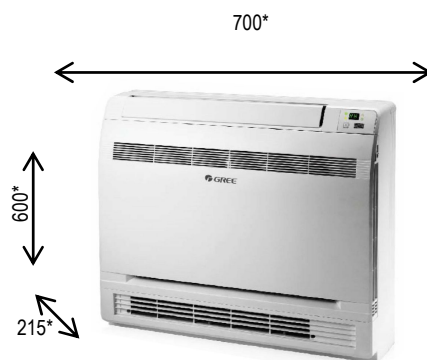

**Pompe - Caldaie - Trattamento acque
Valvole - Radiatori - Climatizzazione**

Specialisti

GRUNDFOS

LUISE

**MONO SPLIT
INVERTER**

Rifiuti
Apparecchiature
Elettriche
Elettroniche **4,30** €+iva

NUOVO GAS REFRIGERANTE R32
Bassissimo impatto ambientale

MUSE MONO SPLIT *inverter* *pompa di calore* predisposto **WiFi**

MOD	SEER	SCOP	CL	Ø liquido	Ø gas	EURO
GWH09AFB	6,1	4,0	A++A+	1/4	3/8	666,00
GWH12AFB*	6,1	4,0	A++A+	1/4	3/8	702,00
GWH18AFD	6,1	4,0	A++A+	1/4	1/2	1.076,00
GWH24AFD	6,1	4,0	A++A+	1/4	5/8	1.438,00

* Rif. misure immagine

FAIRY MONO SPLIT *inverter* *pompa di calore* **WiFi**

MOD	SEER	SCOP	CL	Ø liquido	Ø gas	EURO
GWH09ACC	6,8	3,85	A++A+	1/4	3/8	826,00
GWH12ACC*	7,0	4,0	A++A+	1/4	3/8	906,00
GWH18ACD	7,0	4,0	A++A+	1/4	1/2	1.412,00
GWH24ACE	6,5	4,0	A++A+	1/4	5/8	1.760,00

* Rif. misure immagine

AMBER MONO SPLIT *inverter* *pompa di calore* **WiFi**

MOD	SEER	SCOP	CL	Ø liquido	Ø gas	EURO
GWH09YC	8,5	4,6	A+++A++	1/4	3/8	1.030,00
GWH12YC*	8,5	4,4	A+++A+	1/4	3/8	1.118,00
GWH18YC	7,6	4,1	A++A+	1/4	1/2	1.538,00
GWH24YC	7,0	4,0	A++A+	1/4	5/8	1.912,00

* Rif. misure immagine

CONSOLE MONO SPLIT *inverter* *pompa di calore* **WiFi**

MOD	SEER	SCOP	CL	Ø liquido	Ø gas	EURO
GWH09AA	6,5	4,0	A++A+	1/4	3/8	1.094,00
GWH1244*	6,4	4,4	A++A+	1/4	3/8	1.192,00
GWH18YC	5,5	4,1	A++A+	1/4	1/2	1.776,00

* Rif. misure immagine